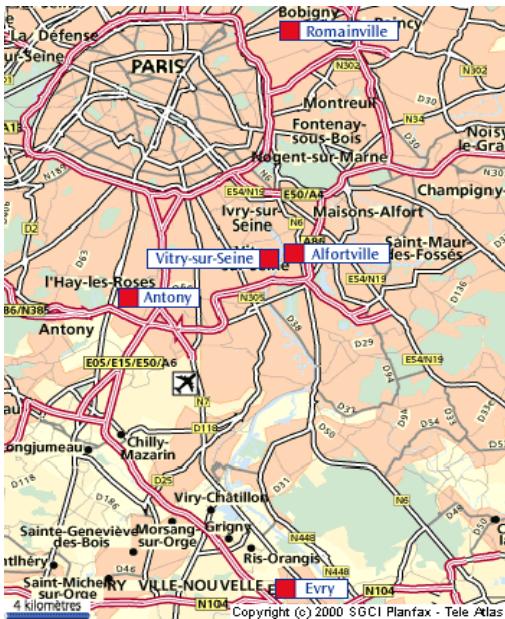

BIOCITECH : 102 AVENUE GASTON ROUSSEL (EX ROUTE DE NOISY) - 93230 ROMAINVILLE

CENTRE DE CONFERENCES

Le Conference Center de BIOCITECH s'inscrit dans un environnement technologique, scientifique et culturel unique aux portes de Paris.

SITUATION

BIOCITECH : 102 AVENUE GASTON ROUSSEL (EX ROUTE DE NOISY) - 93230 ROMAINVILLE

UNE OFFRE UNIQUE AUX PORTES DE PARIS

Venir à BIOCITECH devient une opportunité de choix :

- situé à 20 minutes de la gare du Nord et de l'aéroport Roissy Charles de Gaulle,
- directement accessible en métro ou en bus,
- la proximité de l'autoroute et la présence de nombreux stationnements dont un parking visiteurs, facilitent l'accès en voiture.

ACCES EN VOITURE DE PARIS

A la Porte de Pantin, prendre la direction « Bobigny » (RN3 = Avenue Jean Lolive) sur 2 km, puis la direction « Noisy Le Sec » (D116 = Avenue Gaston Roussel).

ACCES DE L'AEROPORT ROISSY CHARLES DE GAULLE

Prendre l'autoroute A1, puis l'A3 (direction Paris-Est), sortie « Noisy Le Sec /Bobigny ». Passer le pont du canal. Suivre la direction « Porte de Pantin » RN3, 500 m. Après le souterrain, tourner à gauche, rue de la Commune de Paris.